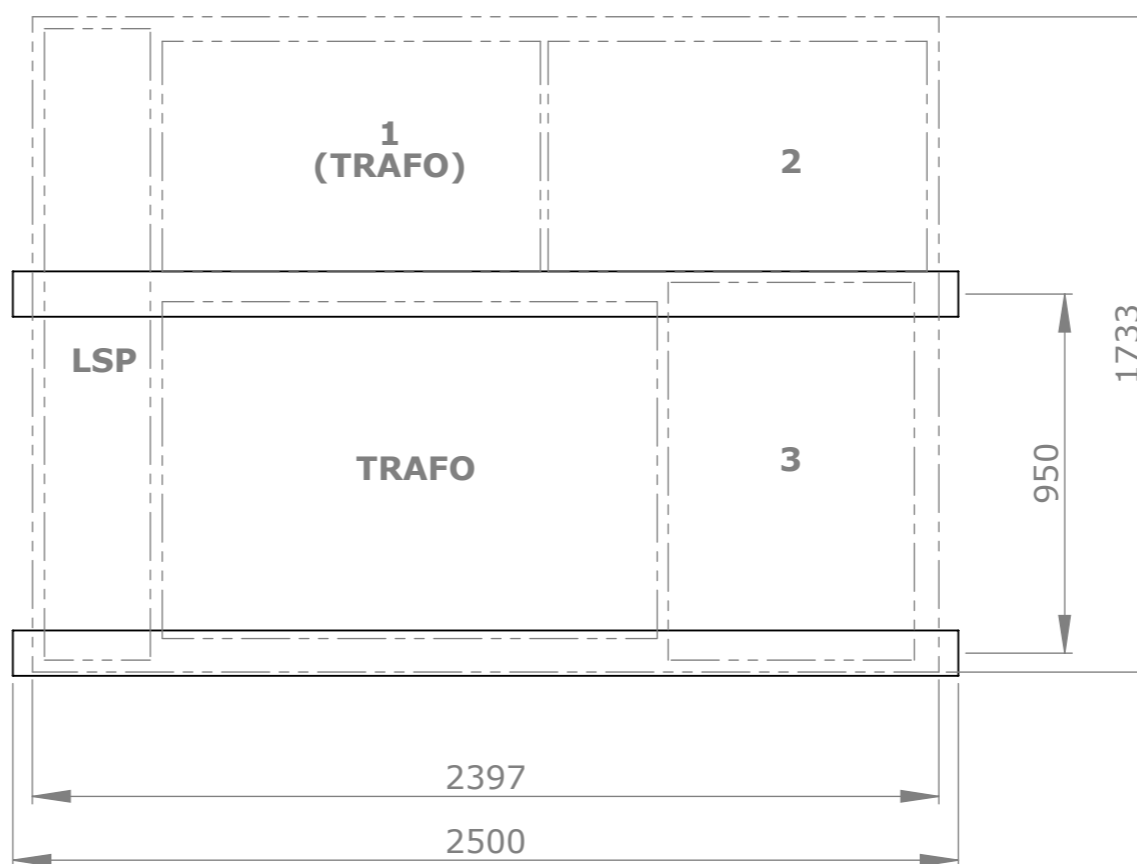

Antal HSP Fack:	3
Max Trafo mått LxBxH:	1200x830x1500 (mm)
LSP V ägg:	1360mm
Dörröppning LSP:	1170mm
Märkspänning HSP:	12kV   24kV
Märkström SS HSP:	400A
Isolationsnivå:	75/28kV   125/50kV
EBR:	SS2

b	Ritning uppdaterad	210802	HC
Nr.	Ändring	Datum	Sign.
Revisioner			

	<b>Nätstation</b> <b>ZN22-SS2-12</b> <b>ZN22-SS2-24</b>		Sign	Godk	Format	Skala	Datum
			ME	HC	A3	1:20	171025
			Nr. <b>OL-46633</b>			Sida/Antal 1/3	

Måttsättning avser centrum ankarskena

Längd ankarskena LSP 960mm

	Nätstation		Sign	Godk	Format	Skala	Datum
	<b>ZN22-SS2-12</b> <b>ZN22-SS2-24</b>		ME	HC	A3	1:20	171025
		Nr. <b>OL-46633</b>				Sida/Antal 2/3	

Dimension syll: min 120x120  
Virkesklass NTR/A

Syllplacering  
**ZN22-SS2-12**  
**ZN22-SS2-24**

Sign ME	Godk HC	Format A3	Skala 1:20	Datum 171025
Nr. <b>OL-46633</b>				Sida/Antal 3/3