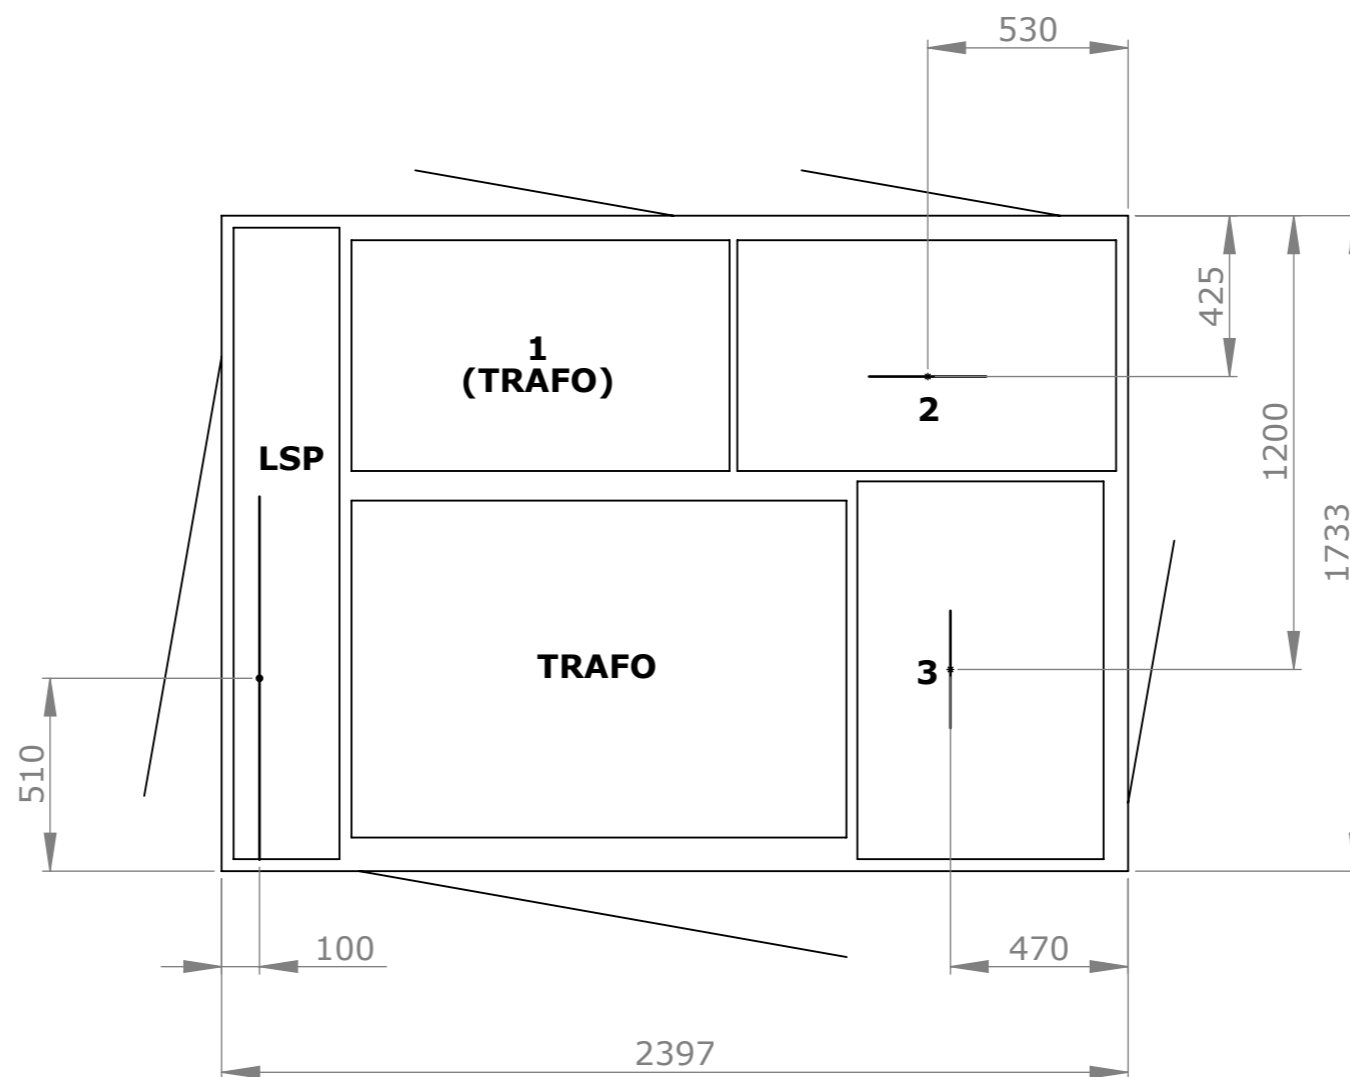

Antal HSP Fack:	3
Max Trafo mått LxBxH:	1200x830x1500 (mm)
LSP V ägg:	1360mm
Dörröppning LSP:	1170mm
Märkspänning HSP:	12kV   24kV
Märkström SS HSP:	400A
Isolationsnivå:	75/28kV   125/50kV
EBR:	SS2

b	Ritning uppdaterad	210802	HC
Nr.	Ändring	Datum	Sign.
Revisioner			

	<b>Nätstation</b> <b>ZN22-SS2-12</b> <b>ZN22-SS2-24</b>		Sign	Godk	Format	Skala	Datum
			ME	HC	A3	1:20	171025
			Nr. <b>OL-46633</b>			Sida/Antal 1/3	

Måttsättning avser centrum ankarskena

Längd ankarskena LSP 960mm

	Nätstation		Sign	Godk	Format	Skala	Datum
	<b>ZN22-SS2-12</b> <b>ZN22-SS2-24</b>		ME	HC	A3	1:20	171025
		Nr. <b>OL-46633</b>				Sida/Antal 2/3	

Dimension syll: min 120x120  
Virkesklass NTR/A

Syllplacering  
**ZN22-SS2-12**  
**ZN22-SS2-24**

Sign ME	Godk HC	Format A3	Skala 1:20	Datum 171025
Nr. <b>OL-46633</b>				Sida/Antal 3/3