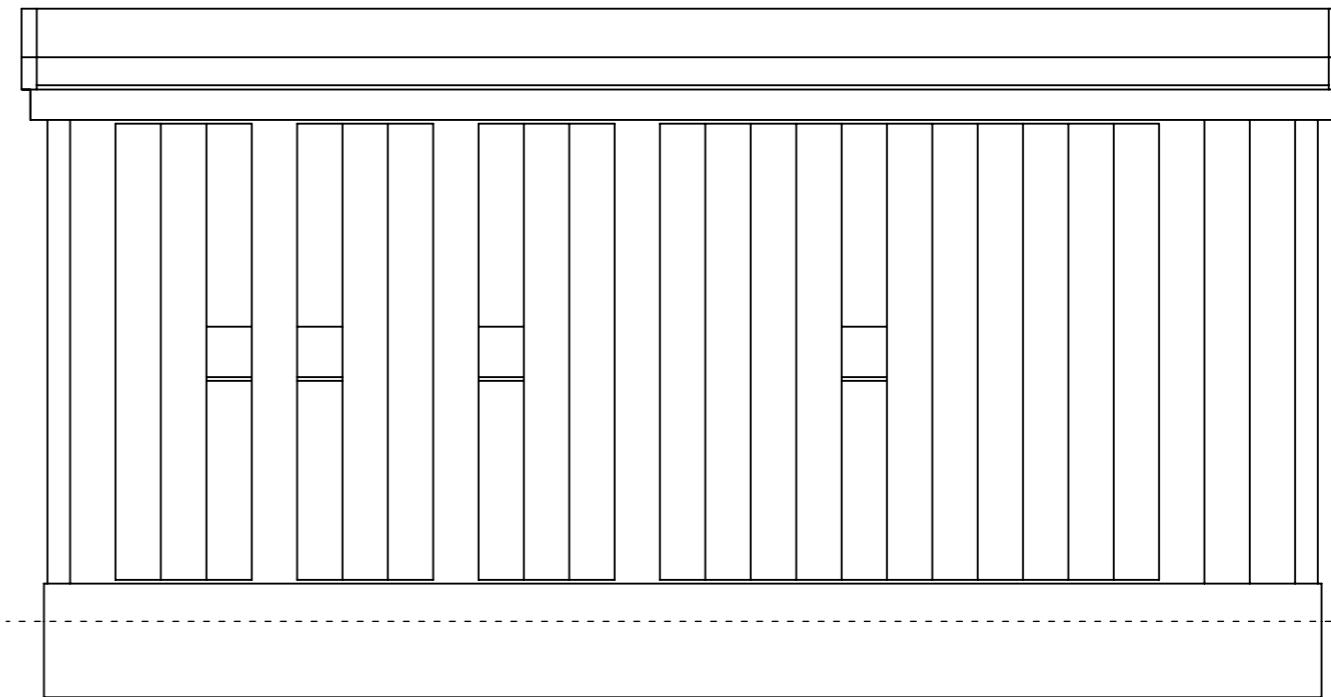

5245

Marknivå

5060

Mått i mm.	
Totallängd:	5245
Totalbredd:	3096
Totalhöjd:	2725
Höjd över mark, ca:	2425
Taklutning:	7°
Fundamentshöjd:	450

Nätstation

ZT19-12/6-2

Sign ME	Godk HC	Format A3	Skala 1:30	Datum 170427
Nr. OF-71053				Sida/Antal 1/1